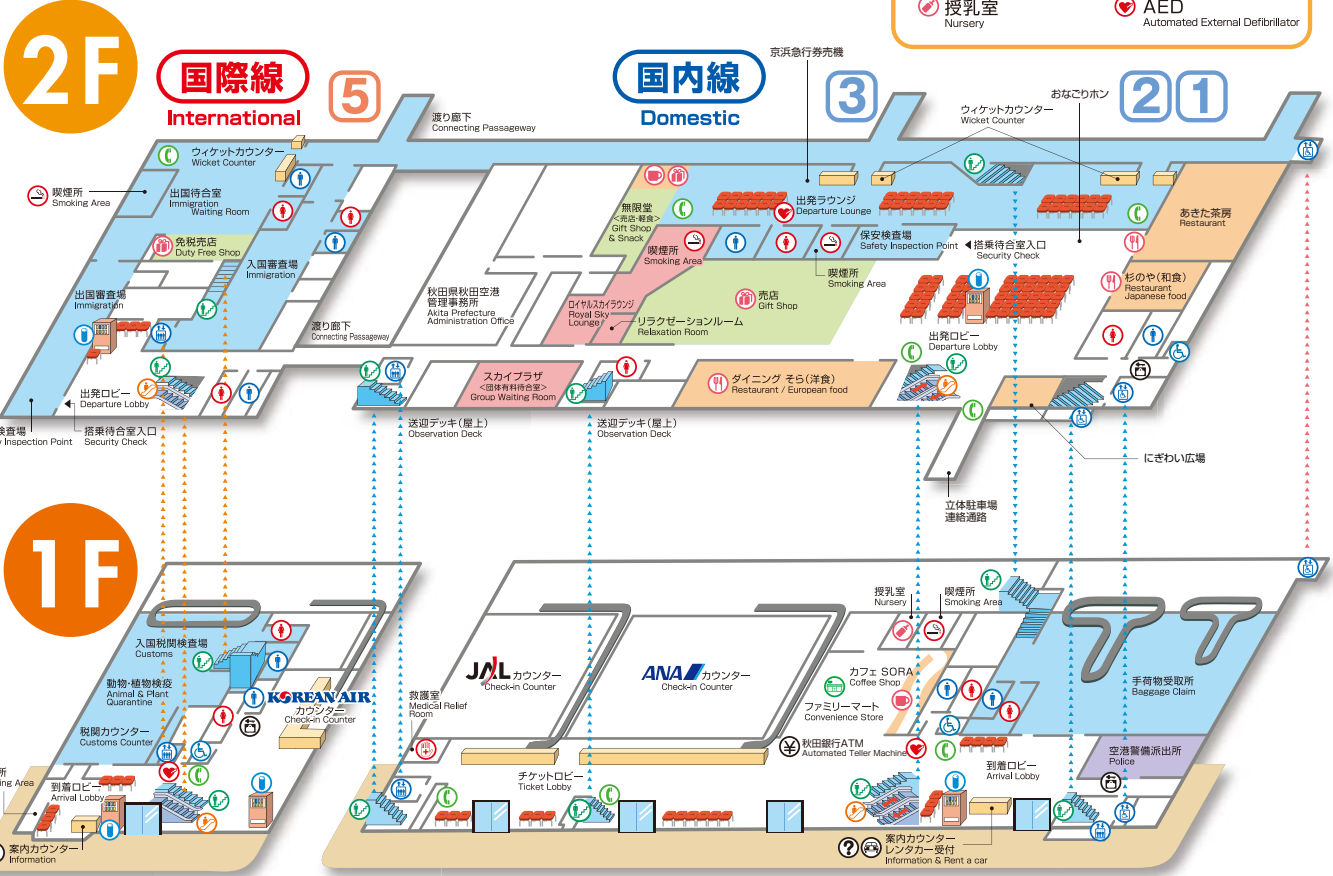

フロアマップ

Floor Map

秋田空港ターミナルビル営業時間
午前6:00~午後9:30

- エスカレーター
Escalator
- 階段
Stairs
- エレベーター
Elevator
- レストラン
Restaurant
- 喫茶店・軽食
Coffee Shop
- 売店
Gift Shop
- コンビニエンスストア
Convenience Store
- お手洗
Rest room
- 授乳室
Nursery
- 救護室
Medical Relief Room
- 公衆電話
Pay Telephone
- 自動販売機
Vending Machine
- 秋田銀行ATM
Automated Teller Machine
- 総合案内
Information
- コインロッカー
Coin Locker
- レンタカー受付
Rent a car
- 喫煙所
Smoking Area
- AED
Automated External Defibrillator

3F 送迎デッキ(屋上)
Observation Deck
資料展示室
「みんなのひろばくう」

館内禁煙 喫煙は喫煙所をお願いします。

空港内施設案内図