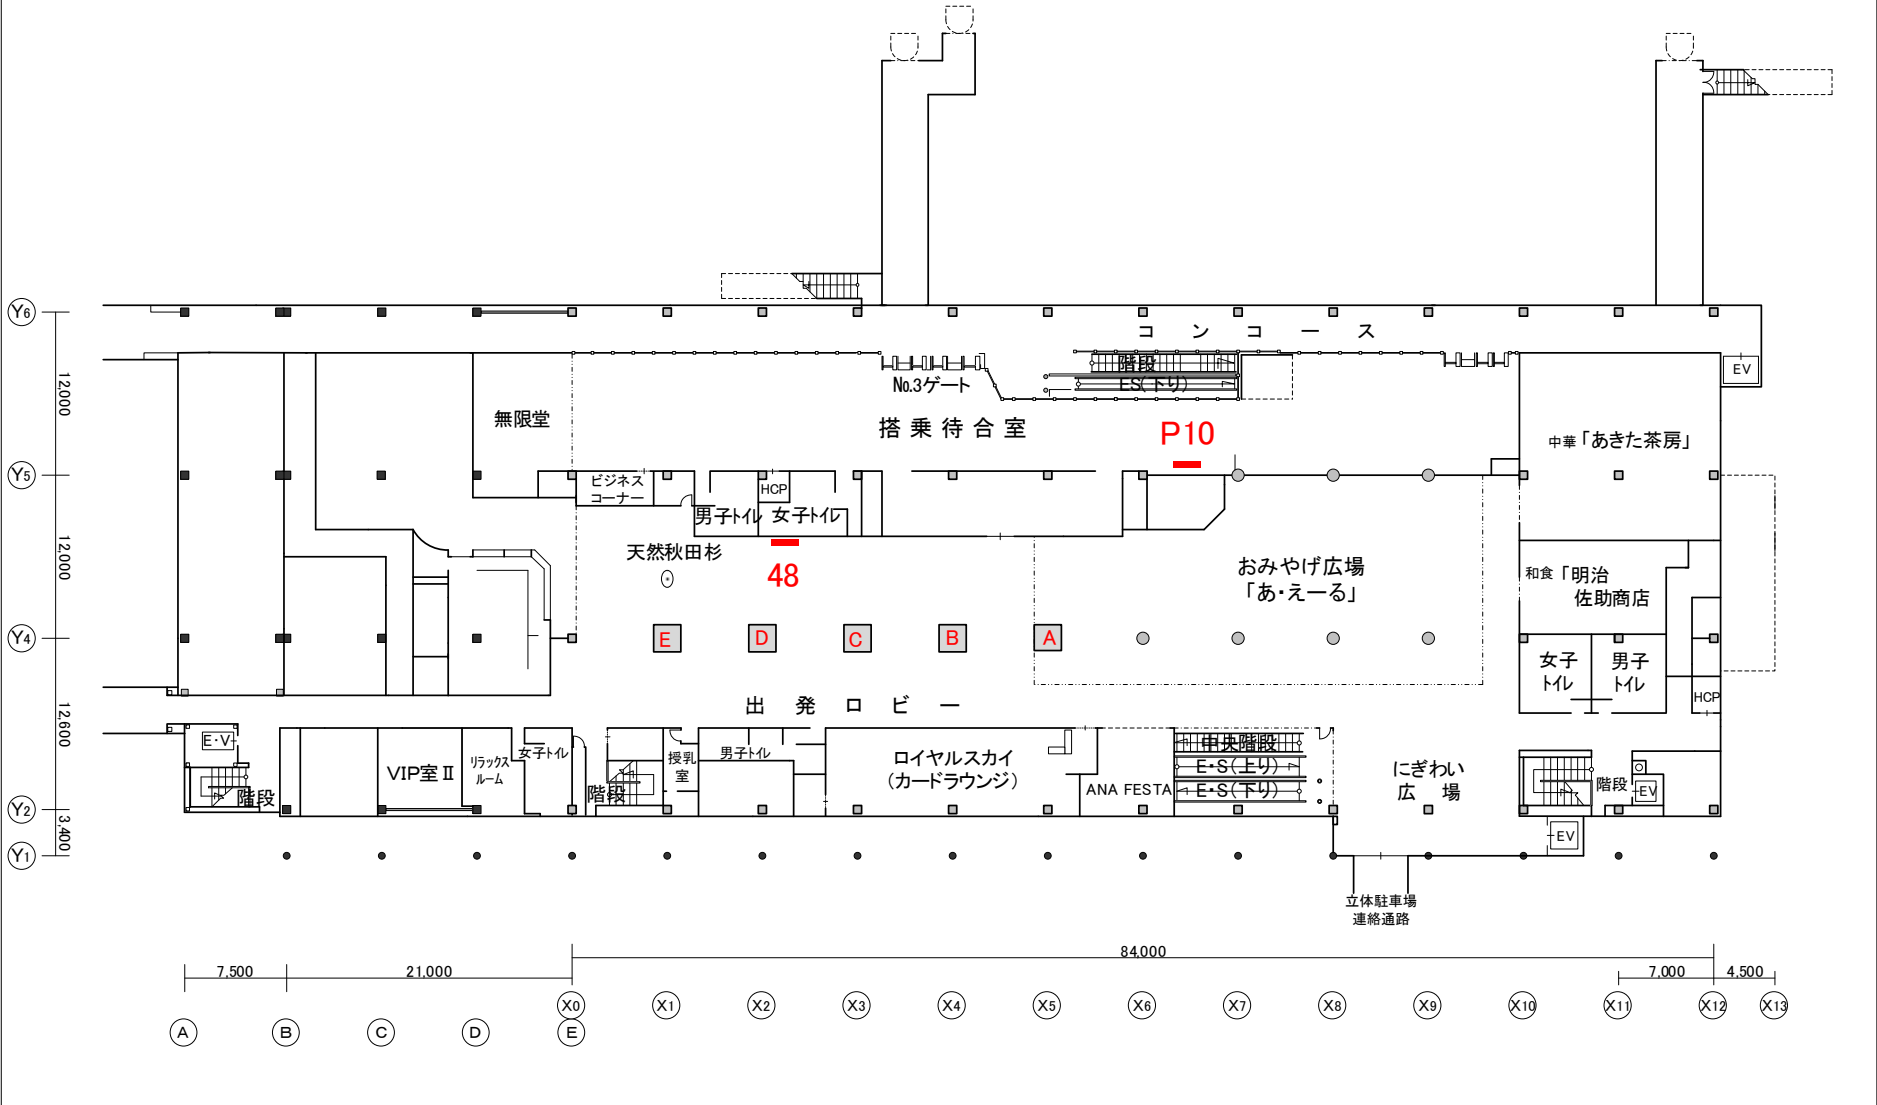

## No48 電照広告 2F出発ロビー正面壁面

出発される方、お見送りの方、幅広いお客様へのPRに  
縦1052mm×横1510mm

## No.P10 パネル広告 2F搭乗待合室壁面

出発される方へのPRに 迫力の大型パネルです  
縦1500mm×横3000mm

詳しくは、下記担当までお問合せ願います

担当：施設Gr.加賀谷 Tel 018-888-3369 e-mail [s.kagaya@akita-airport.com](mailto:s.kagaya@akita-airport.com)

# 広告媒体配置図面

図面名称	秋田空港国内線旅客ターミナルビル(2階)		
図面縮尺	1/500	図面適用日	2021/10/31