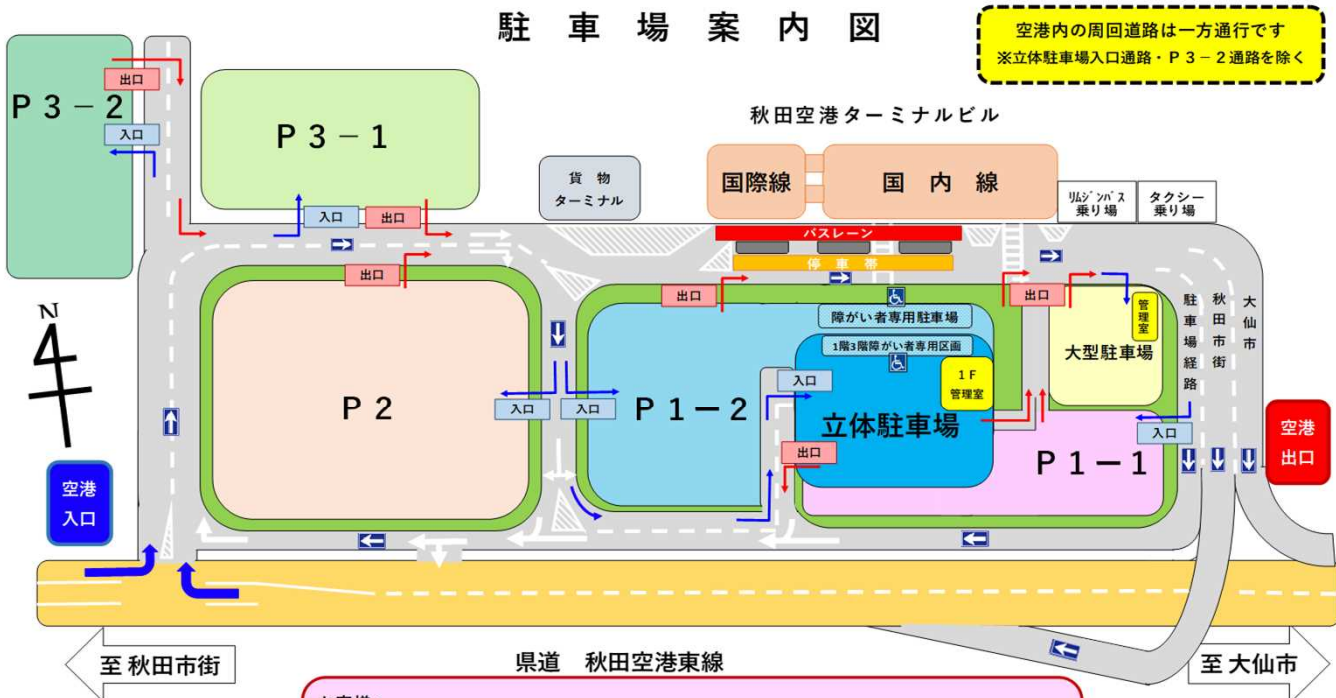

秋田空港駐車場のご案内

令和2年11月24日更新

◎ 収容台数	駐 車 場	普通自動車	台数
	P 1 - 1 駐 車 場	普通自動車	220台
	P 1 - 2 駐 車 場	普通自動車	309台(うち障がい者用17台)
	P 2 駐 車 場	普通自動車	278台
	P 3 - 1 駐 車 場	普通自動車	465台
	P 3 - 2 駐 車 場	普通自動車	878台
	立 体 駐 車 場	普通自動車(高さ2.1m、重量2.0tを超えない車両)	955台(うち障がい者用8台)
	大型自動車等駐車場	上記以外の車両(自動二輪を含む)	8台 路線バス、タクシー等 37台

◎ 入 場 ・ 出 場 可 能 な 時 間 6:00~22:15(22:15~翌6:00は入場・出場できません)

区 分	駐車時間が2時間以内無料		2時間を超えると入場した時間からの料金		
	日 中 (6:00~22:15)	夜 間 (22:15~翌6:00)	24時間毎 の最高額	利用20日 までの上限額 国内線利用	利用20日 までの上限額 国際線利用
立 体 駐 車 場	1時間につき 70円	1晩につき 370円	730円	2,930円	1,470円
P1-1・P1-2・P2駐車場	1時間につき 50円	1晩につき 260円	520円	2,100円	1,050円
P3-1・P3-2 駐 車 場	1時間につき 30円	1晩につき 150円	320円	1,250円	630円
大型自動車等駐車場	1時間につき 100円	1晩につき 520円	1,050円	2,100円	1,050円

1. 20日を超えて出場した場合は、超過時間・日数に係る駐車料金が上記上限額に加算されます。
2. 国際線利用者が駐車割引を受ける場合は、出庫する直前~10分前に立体駐車場1階管理室(下記案内図参照)で駐車券と搭乗半券を提示し、確認を受ける必要があります。
   ※1 国際線利用者は、秋田空港発着の国際線のご利用者に限ります。
   ※2 国内他空港を経由する場合は適用されません。

◎ 注 意 事 項 20日を超えて駐車する場合は、「長期駐車承認届」を秋田空港管理事務所(国内線ターミナルビル2階)窓口へ提出してください。

《お問合せ先》 秋田県秋田空港管理事務所
TEL 018-886-3362

駐 車 場 案 内 図

お客様へ
週末や繁忙期(3連休、GW、お盆、年末年始等)は大変混雑します。ご利用のお客さまには大変ご不便をおかけ致しますが、到着時間に余裕をもってご利用いただくとともに、公共交通機関もご利用ください。なお、駐車場のご予約は承っておりません。ご利用当日に直接ご来場ください。